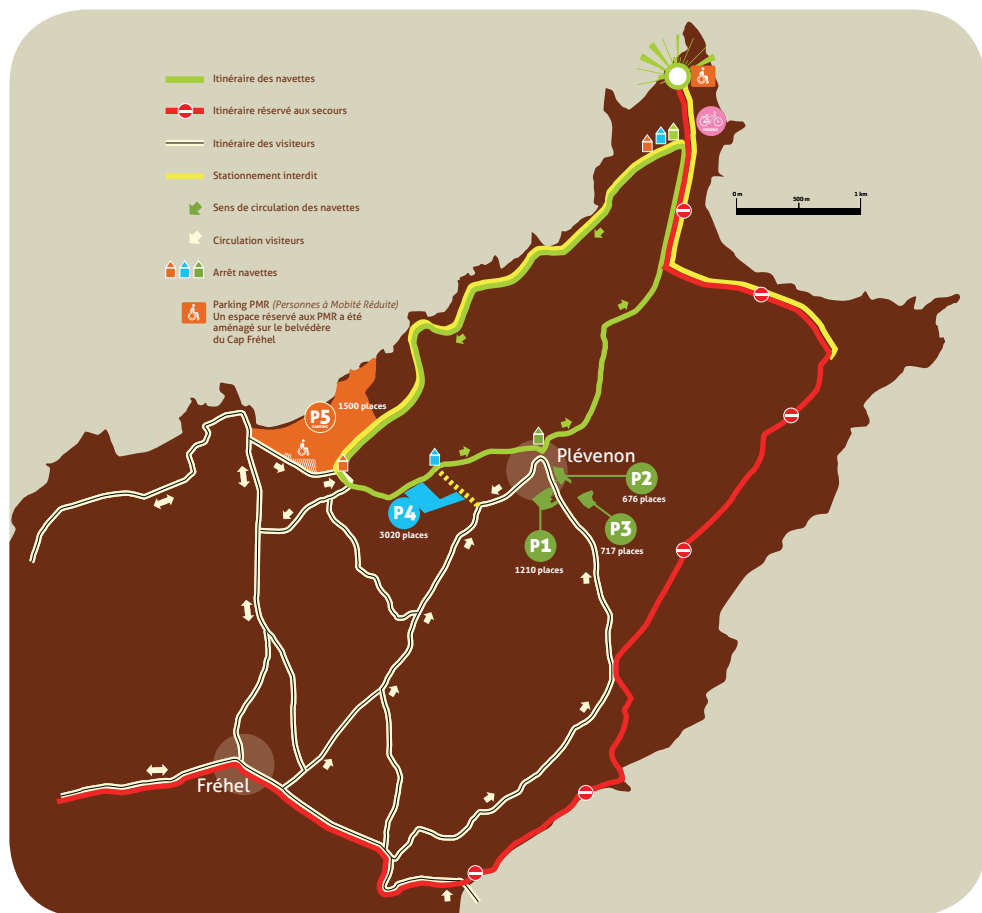

# La ROUTE du RHUM au Cap FRÉHEL

40<sup>e</sup> anniversaire

## Infos pratiques

- ▶ Les navettes assurent les rotations en continu, de 9 h à 19 h.
- ▶ Des poubelles sont à votre disposition sur le cap et sur chaque parking.
- ▶ La distance de la pointe du Cap Fréhel vers les parkings est des parkings **123** à 3,5 km, soit environ 0 h 50 de marche, du parking **4** à 4 km, soit environ 1 h de marche, du parking **5** à 5 km, soit environ 1 h 15 de marche.